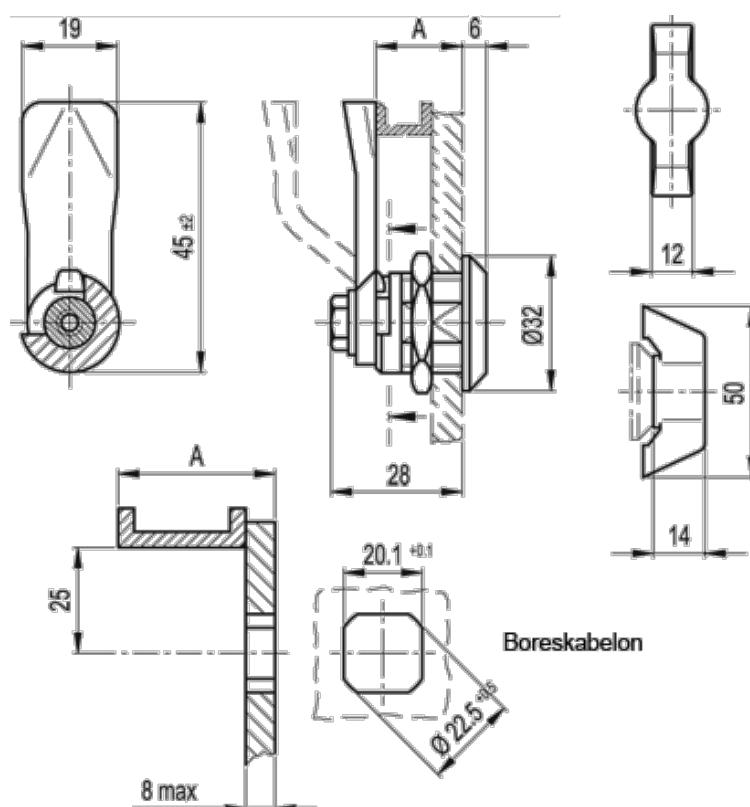

Varenummer: 20724020
Beskrivelse: E+G Låseelement
GN 115-SK-20

Mål

A = 20